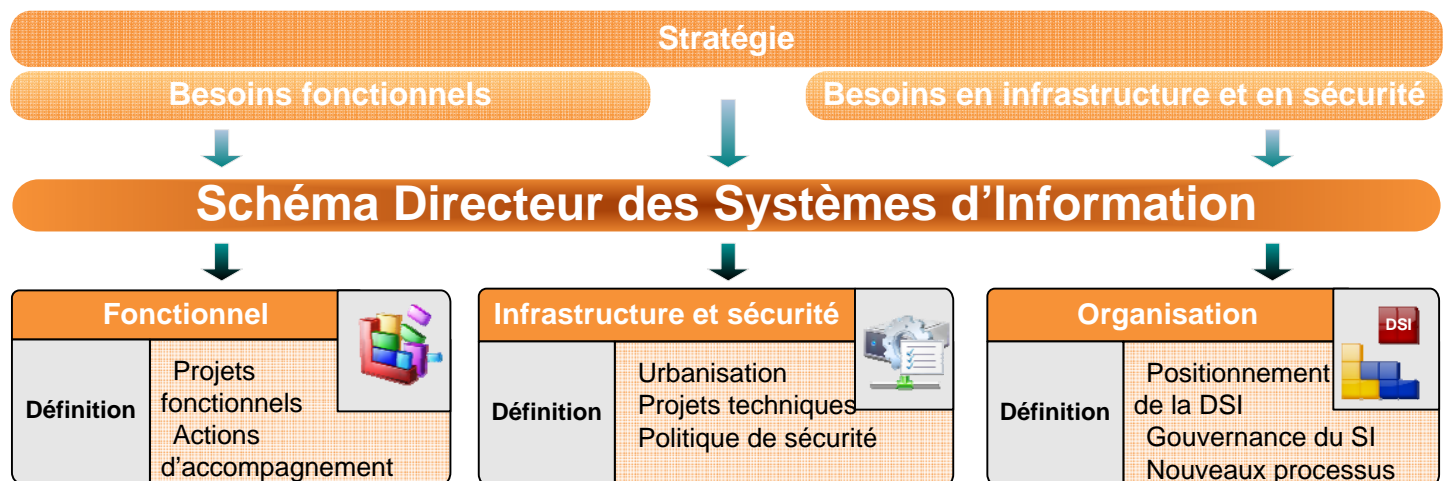

VOIRIN Consultants a développé une méthodologie et des outils éprouvés en matière d'élaboration de Schéma Directeur des Systèmes d'Information (SDSI) avec une vision globale et des retours d'expériences significatifs depuis 15 ans.

Notre métier est de **vous accompagner dans la réussite de votre projet** d'alignement du système d'information sur la stratégie de votre organisation

Objectifs du SDSI :

Définir les nouvelles orientations du Systèmes d'Information sur les 3 à 5 années à venir et les facteurs-clés de sa réussite pour en faire un levier de performance et de modernisation de votre organisation. Une attention particulière sera portée au management des ressources informatiques et aux architectures de type EAI, SOA, etc.

Périmètre :

Tous les composants du Système d'Information (organisation informatique, infrastructure, référentiels de données et applicatifs)

Prestations associées :

- Bilan des actions passées
- Identification des nouveaux projets fonctionnels et techniques
- Modélisation des activités de l'organisation / l'architecture fonctionnelle et l'urbanisation du système d'information
- Définition d'architectures de type EAI ou SOA
- Projection budgétaire
- Repositionnement de la Direction des Systèmes d'Information
- Facteurs clés de succès
- Définition des ressources et des outils d'exécution du SDSI
- Assistance au déploiement du SDSI et à sa gouvernance

VOIRIN Consultants intervient au travers d'une **équipe plurielle** de spécialistes expérimentés dans la **définition et le suivi des missions schéma directeur :**

- | | | |
|---|---|---|
|  Directeur de projet |  Expert technique |  Consultant en organisation et en conduite du changement |
|  Chef de projet |  Expert applicatif |  Consultant Sécurité des Systèmes d'Information |
|  Consultant fonctionnel |  Expert urbanisme | |